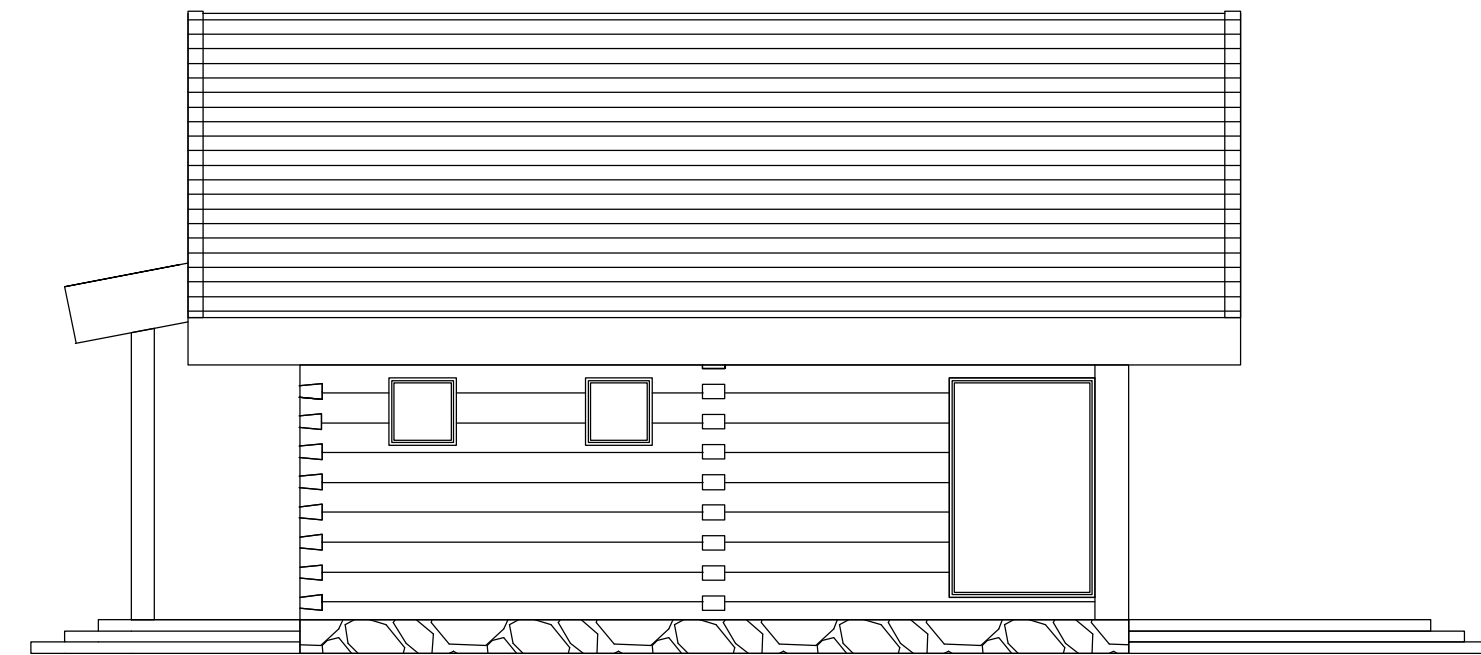

Põhikorrus/Ground floor

Pindala / Area: 69 m²
Korruseid / Floors: 1
Ehitusalune pind / Construction area: 110 m²

Maarika

Maarika

Pindala / Area: 69 m²
Korruseid / Floors: 1
Ehitusalune pind / Construction area: 110 m²