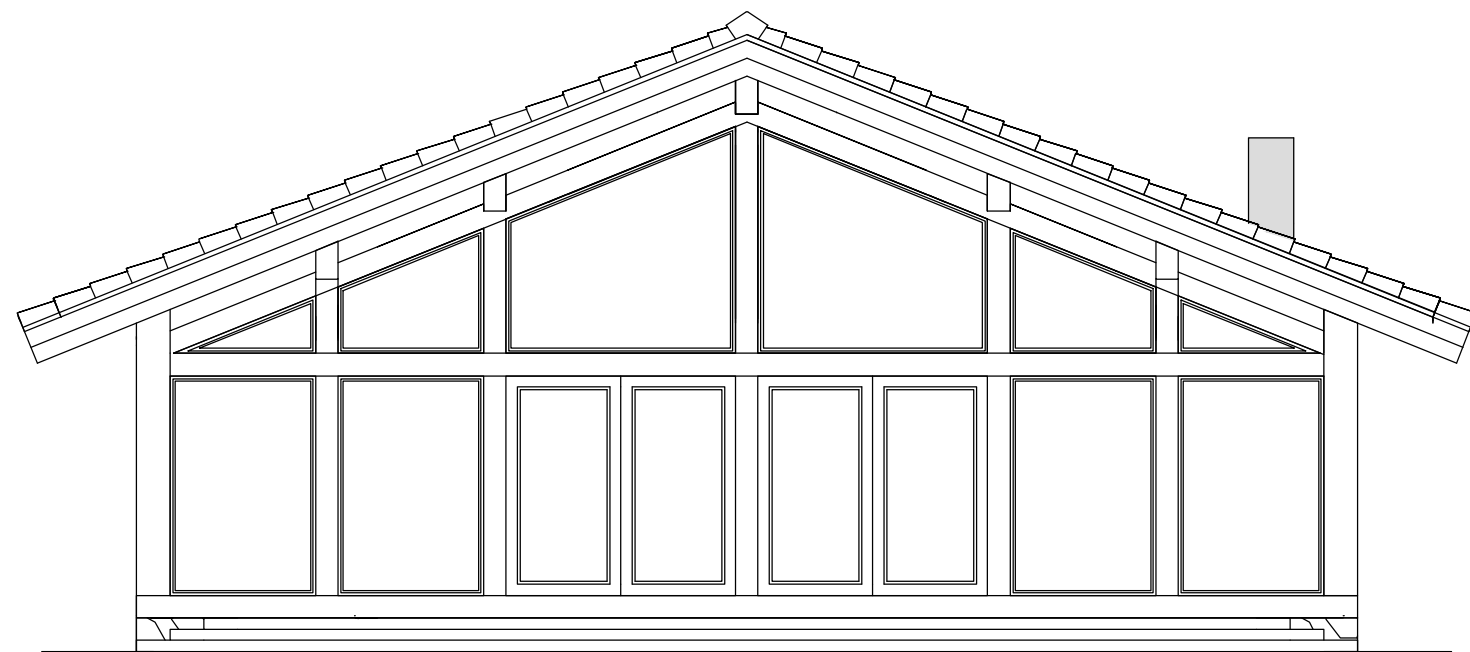

Põhikorrus/Ground floor

Pindala / Area: 69 m²
Korruseid / Floors: 1
Ehitusalune pind / Construction area: 110 m²

Maarika

Maarika

Pindala / Area: 69 m²
Korruseid / Floors: 1
Ehitusalune pind / Construction area: 110 m²