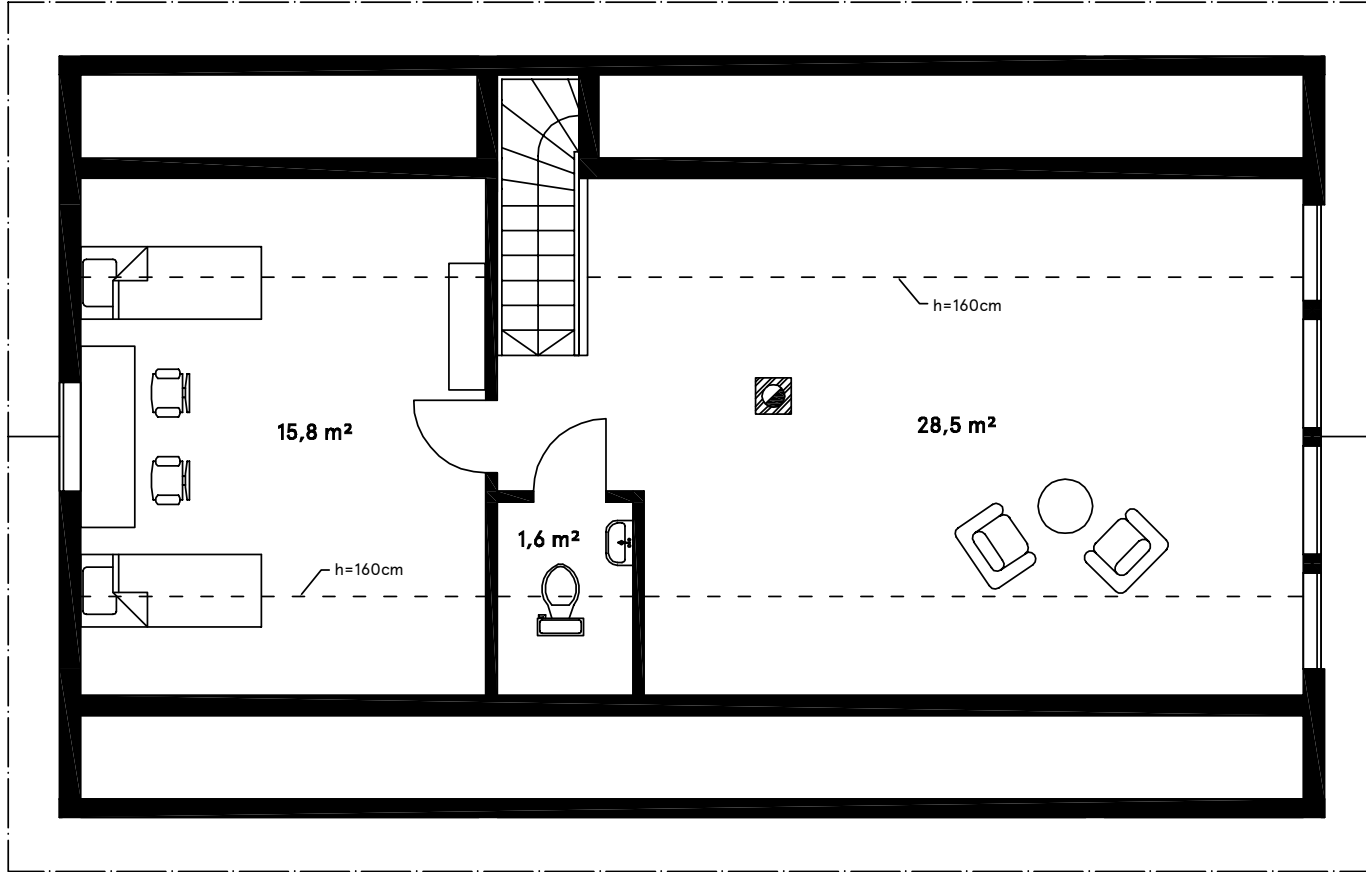

Piret

Pindala: 115 m²
Korruseid: 1,5
Ehitusalune pind: 117 m²

Põhikorrus / Ground floor

Katusekorras / Upper floor