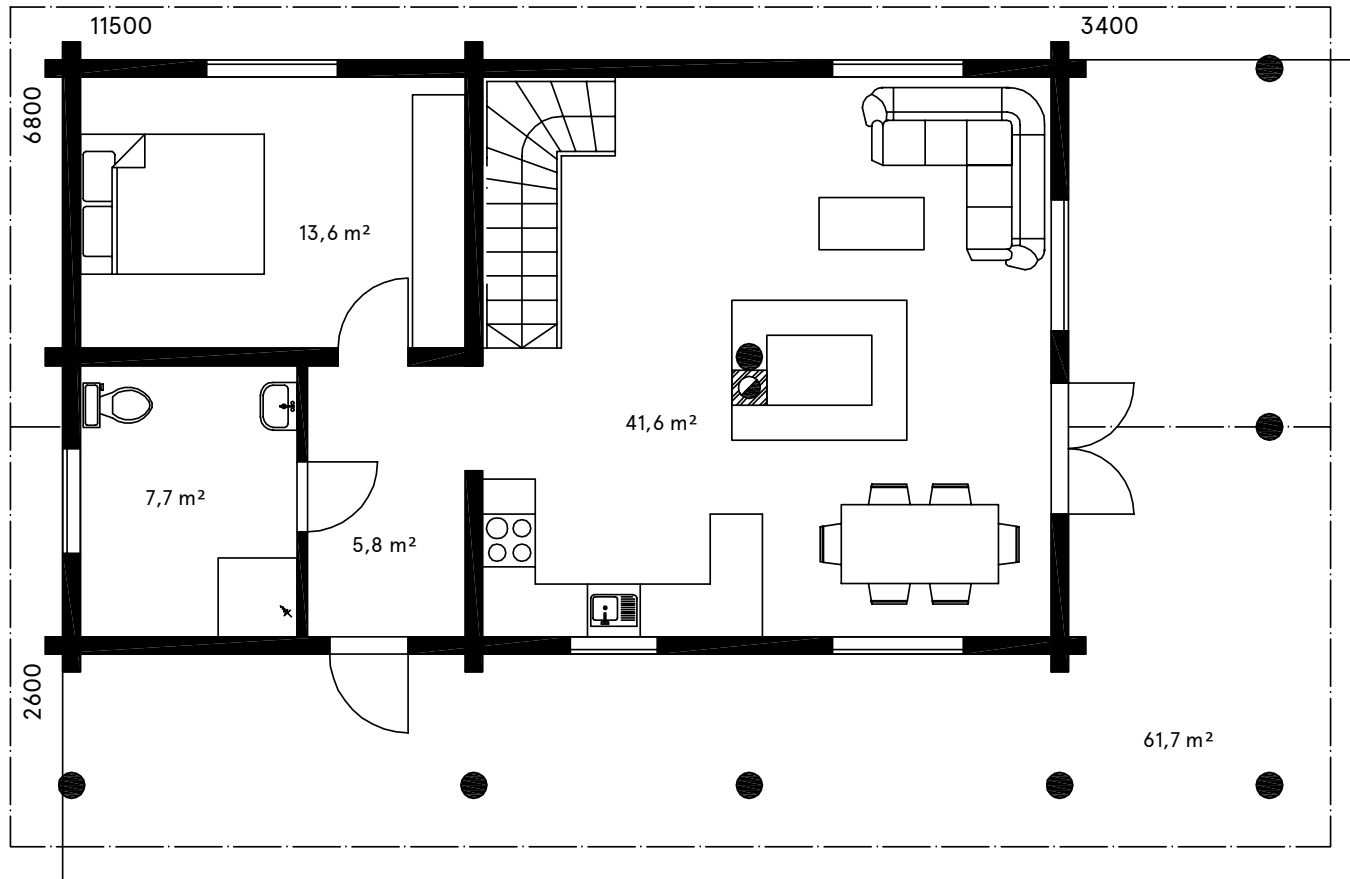

Piret

Pindala: 115 m²
Korruseid: 1,5
Ehitusalune pind: 117 m²

Põhikorrus / Ground floor

Katusekorras / Upper floor