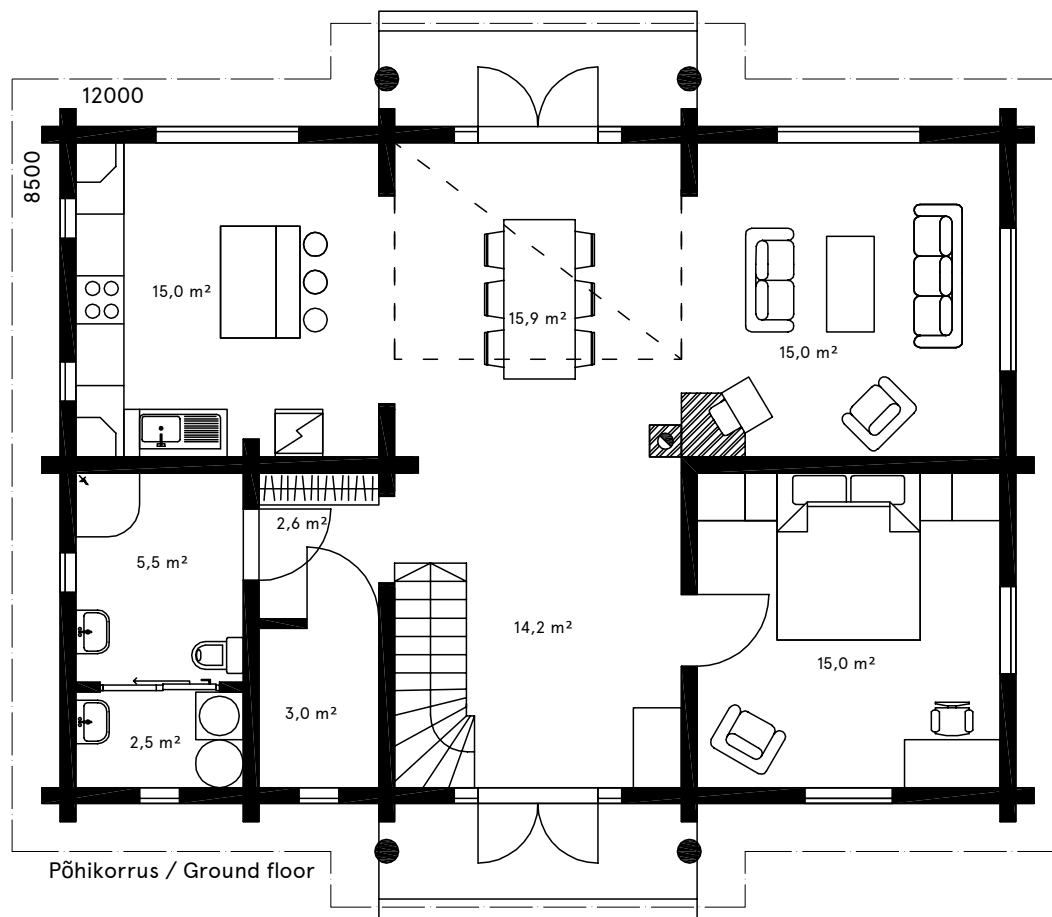

Katrin

Pindala / Area: 134 m²

Korruseid / Floors: 1,5

Ehitusalune pind / Construction area: 102 m²

Katusekorrus / Upper floor