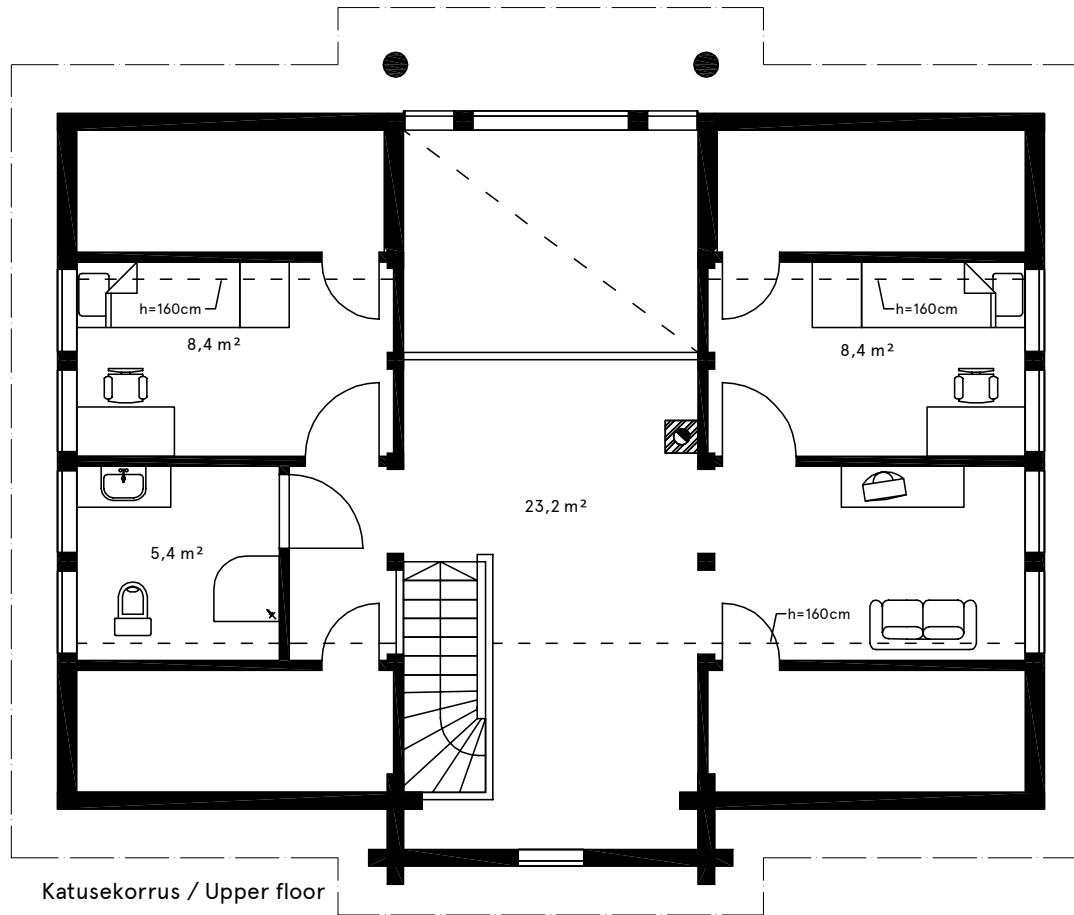

Katrin

Pindala / Area: 134 m²

Korruseid / Floors: 1,5

Ehitusalune pind / Construction area: 102 m²

Katusekorrus / Upper floor