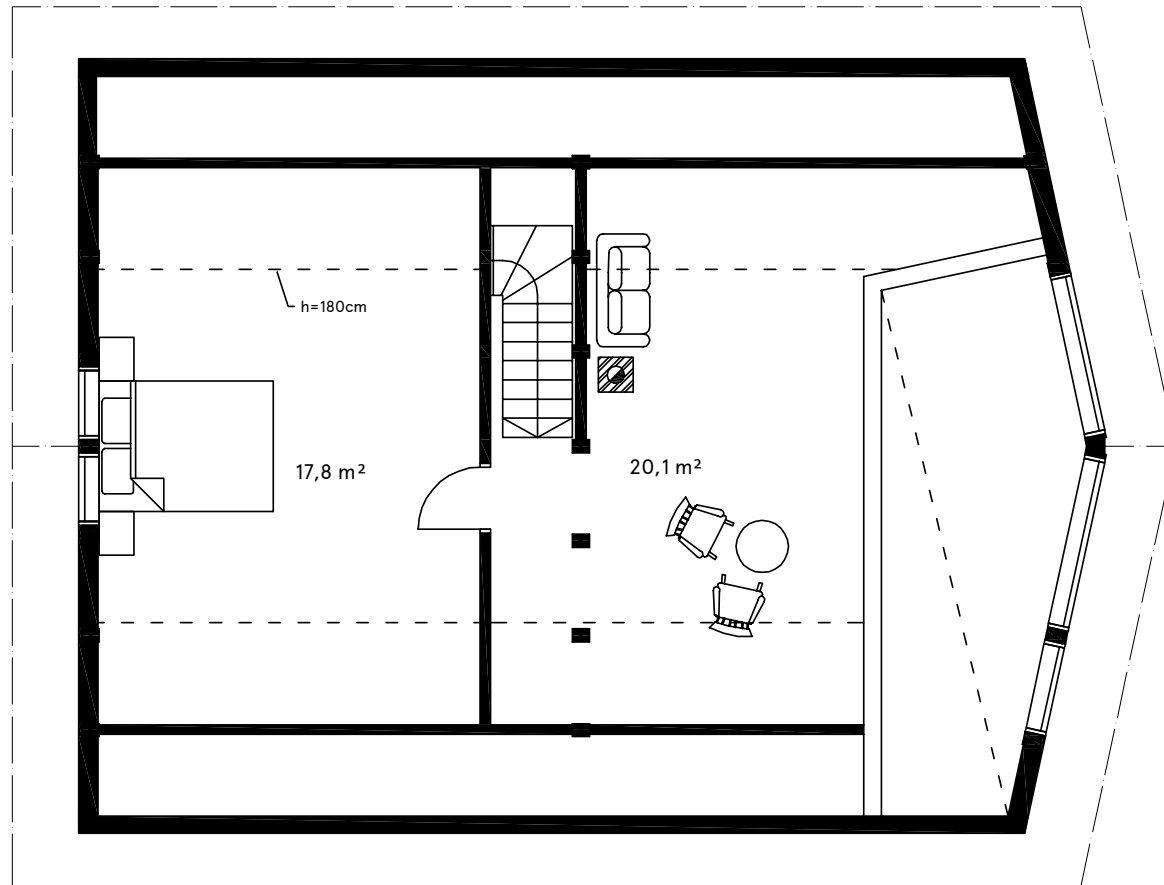

Christine

Pindala: 119,4 m²
Korruseid: 1,5
Ehitusalune pind: 122,7 m²

Põhikorrus / Ground floor

Katusekorrus / Upper floor