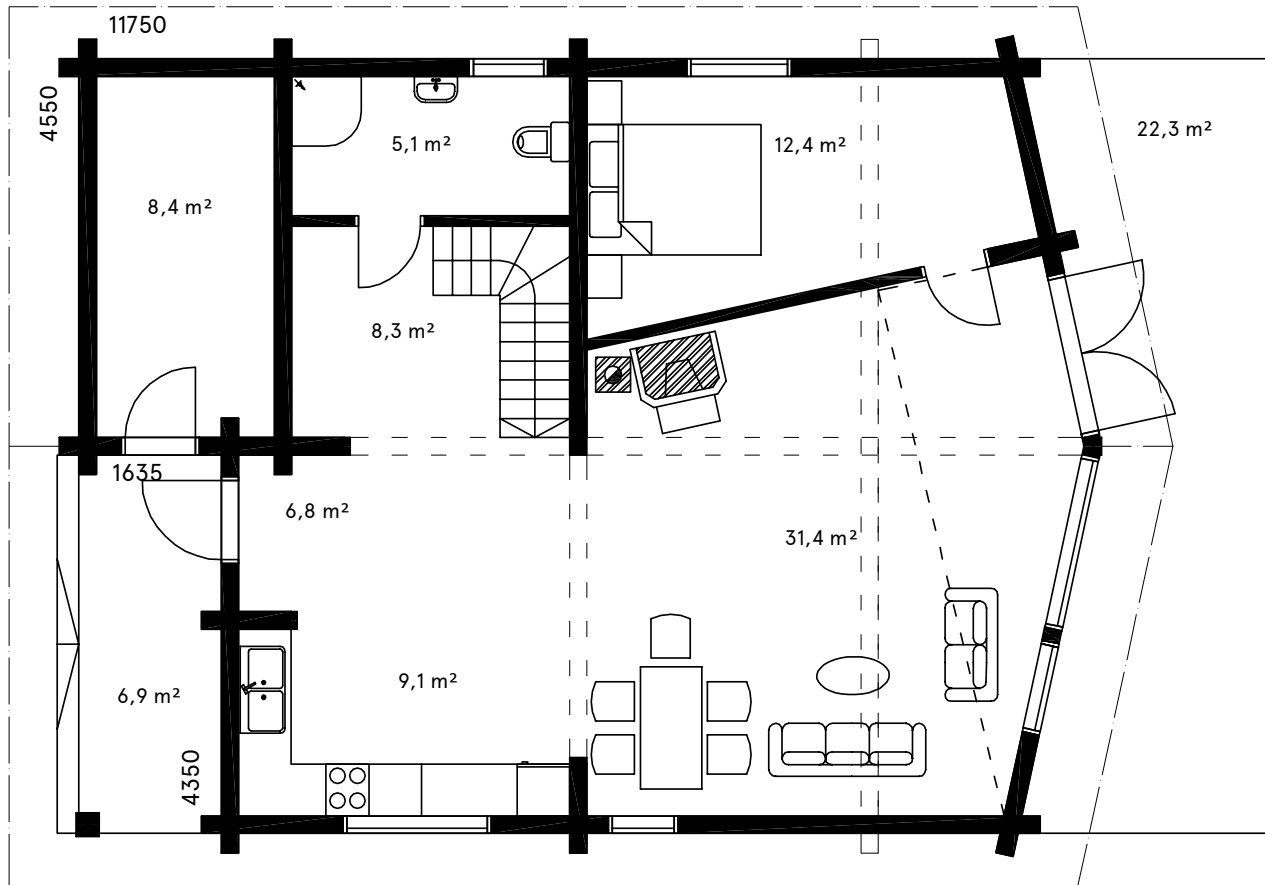

Christine

Pindala: 119,4 m²
Korruseid: 1,5
Ehitusalune pind: 122,7 m²

Põhikorrus / Ground floor

Katusekorrus / Upper floor