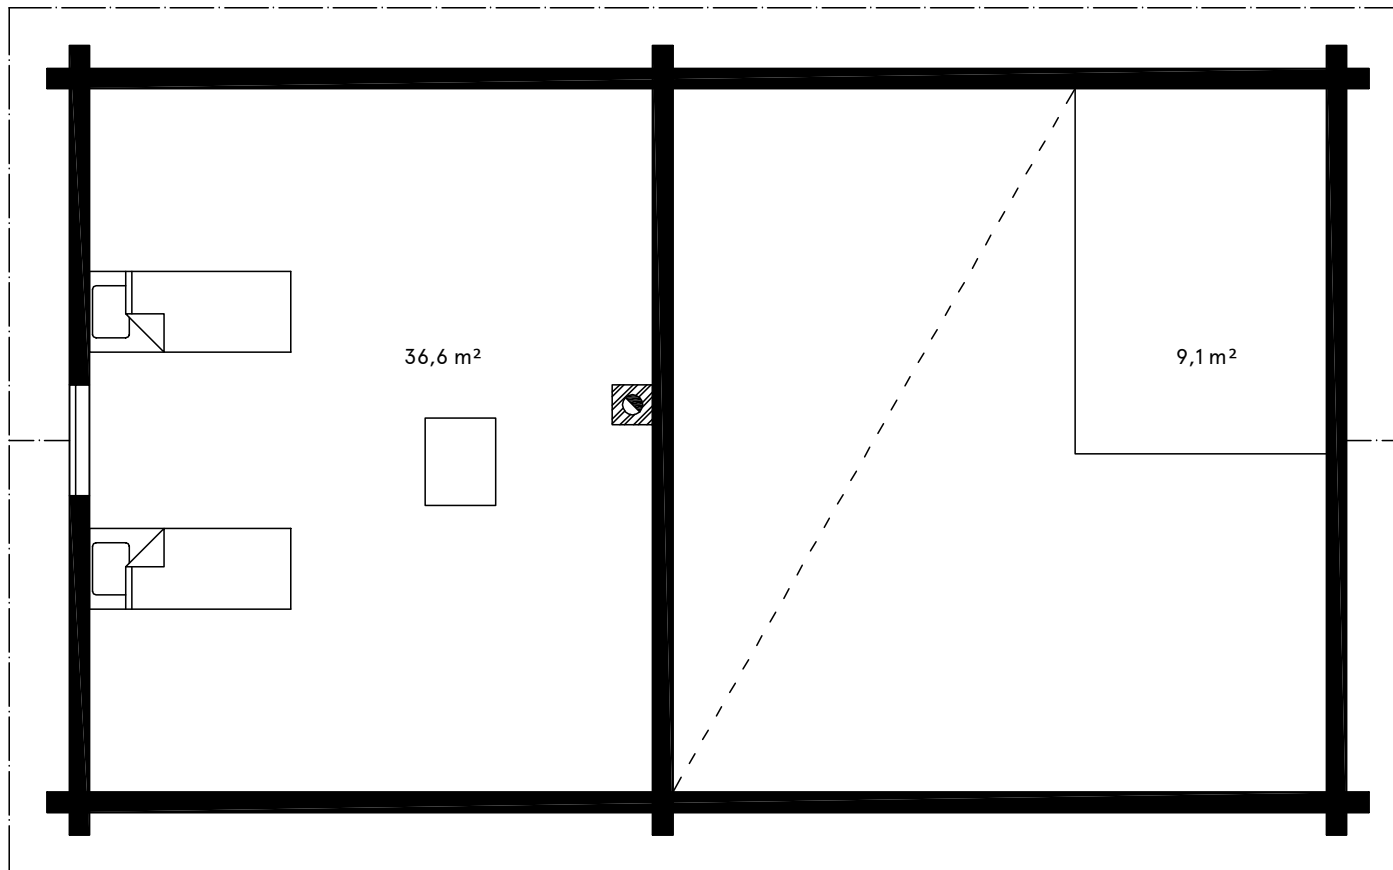

Astrid

Pindala: 159 m²
Korruseid: 1,5
Ehitusalune pind: 128,5 m²

Põhikorrus / Ground floor

Katusekorrus / Upper floor