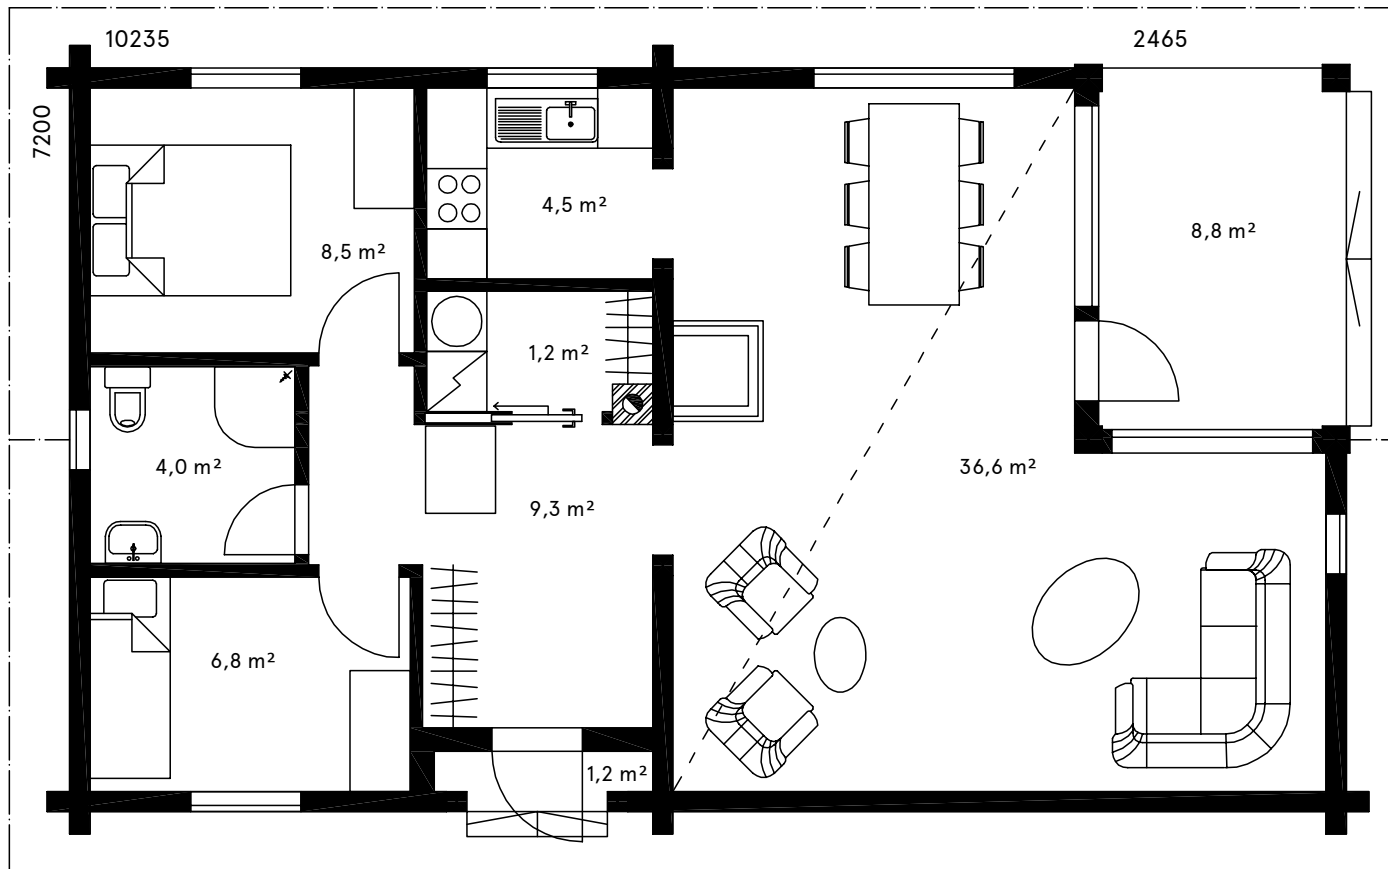

Astrid

Pindala: 159 m²
Korruseid: 1,5
Ehitusalune pind: 128,5 m²

Põhikorrus / Ground floor

Katusekorrus / Upper floor