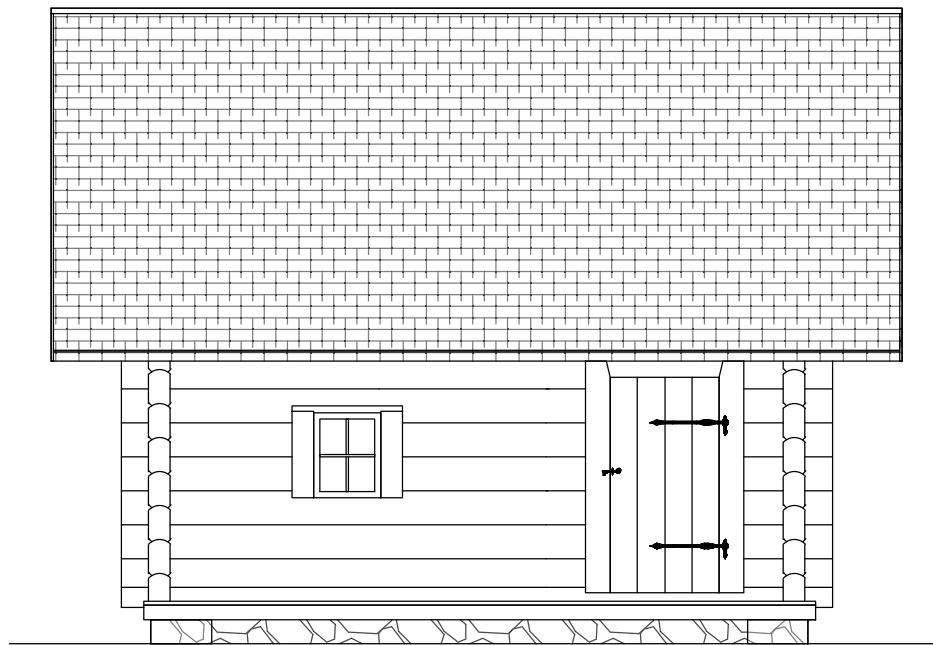

Põhikorrus/Ground floor

Klassikaline suitsusaun

Pindala / Area: 15 m²
Korruseid / Floors: 1
Ehitusalune pind / Construction area: 23 m²

Klassikaline suitsusaun

Pindala / Area: 15 m²
Korruseid / Floors: 1
Ehitusalune pind / Construction area: 23 m²