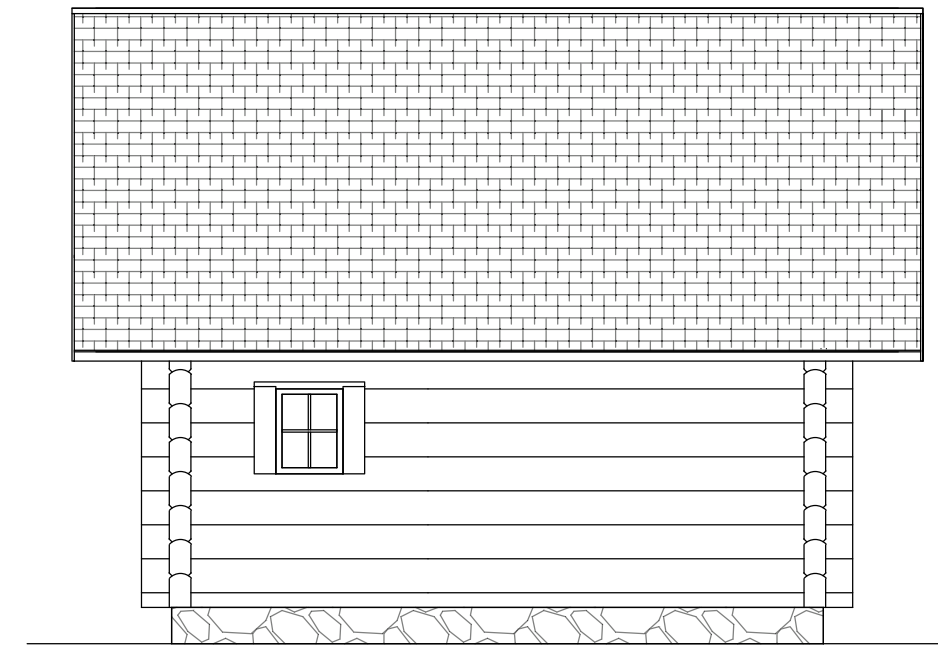

Põhikorrus/Ground floor

Klassikaline suitsusaun

Pindala / Area: 15 m²
Korruseid / Floors: 1
Ehitusalune pind / Construction area: 23 m²

Klassikaline suitsusaun

Pindala / Area: 15 m²
Korruseid / Floors: 1
Ehitusalune pind / Construction area: 23 m²