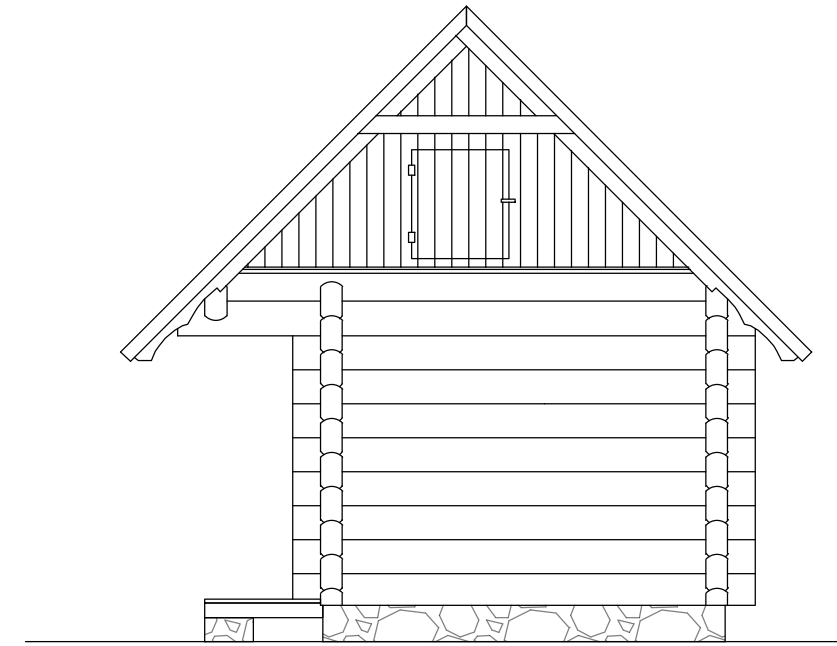

Põhikorrus/Ground floor

Klassikaline suitsusaun

Pindala / Area: 15 m²
Korruseid / Floors: 1
Ehitusalune pind / Construction area: 23 m²

Klassikaline suitsusaun

Pindala / Area: 15 m²
Korruseid / Floors: 1
Ehitusalune pind / Construction area: 23 m²