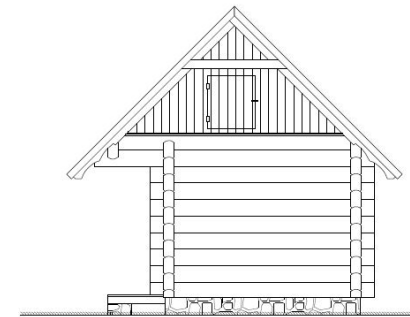

HOBBITON

Eheda suitsusauna puitosa komplekt

- Käsitööna palkosa tootmine
- Aknaraamid ja sepahingedega plankuksed
- Laelaudis: servamata laud
- Katusesarikad 10x15 cm
- Sarikate peale plangud paksusega 4 cm
- Põrandale laiad männipalgud
- Saunalava materjal
- Palkosa püstituse komplekt: salapulgad, sammal palkide vahele
- Sauna kütmise koolitus
- Pindala: 15m²