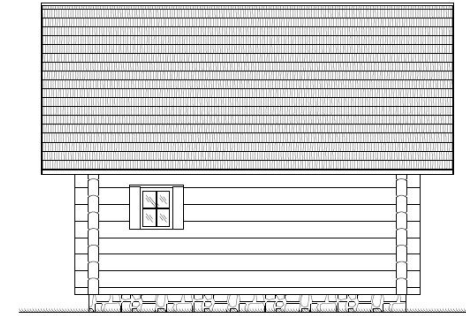

HOBBITON

Eheda suitsusauna puitosa komplekt

- Käsitööna palkosa tootmine
- Aknaraamid ja sepahingedega plankuksed
- Laelaudis: servamata laud
- Katusesarikad 10x15 cm
- Sarikate peale plangud paksusega 4 cm
- Põrandale laiad männipalgud
- Saunalava materjal
- Palkosa püstituse komplekt: salapulgad, sammal palkide vahele
- Sauna kütmise koolitus
- Pindala: 15m²