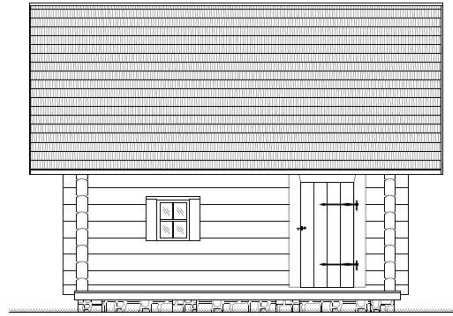

HOBBITON

Eheda suitsusauna puitosa komplekt

- Käsitööna palkosa tootmine
- Aknaraamid ja sepahingedega plankuksed
- Laelaudis: servamata laud
- Katusesarikad 10x15 cm
- Sarikate peale plangud paksusega 4 cm
- Põrandale laiad männipalgud
- Saunalava materjal
- Palkosa püstituse komplekt: salapulgad, sammal palkide vahele
- Sauna kütmise koolitus
- Pindala: 15m²